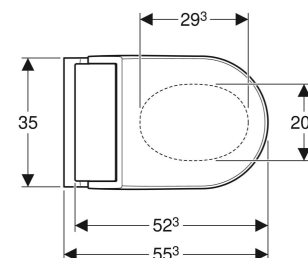

PROPRIETÀ

- Riscaldamento dell'acqua tramite riscaldatore istantaneo elettrico
- Lavaggio intimo con tecnologia di lavaggio WhirlSpray
- Erogatore Lady in posizione di riposo protetta separata
- Riscaldatore istantaneo elettrico disattivabile
- Intensità del getto regolabile su cinque livelli
- Astina dell'erogatore regolabile su cinque livelli
- Getto oscillante (movimento automatico avanti e indietro dell'astina dell'erogatore) regolabile
- Pulizia automatica dell'erogatore prima e dopo l'uso con acqua fresca
- Programma di decalcificazione
- Vaso senza bordo di risciacquo con tecnologia di risciacquo Rimfree
- Fissaggio semplice con Easy Fast Fixing (tipo EFF3)
- Vaso a cacciata con smalto speciale KeraTect
- Rilevatore di presenza
- Aspiratore dei cattivi odori con filtro a nido d'ape attivabile
- Aspirazione dei cattivi odori con funzionamento temporizzato
- Asciugatore attivabile
- Tavoletta del vaso con riscaldamento rapido
- Tavoletta del vaso e coperchio del vaso con chiusura ammortizzata
- Coperchio del vaso con apertura ammortizzata
- Funzioni e regolazioni tramite il telecomando

- Tre profili utente programmabili
- Compatibile con la Geberit Home App
- Allacciamento idrico nascosto sul lato sinistro dietro al vaso
- Collegamento alla rete elettrica con cavo con guaina flessibile a tre fili, nascosto sul lato destro dietro al vaso
- Omologazione secondo (DIN) EN 1717/(DIN) EN 13077
- Temperatura dell'acqua della doccia regolabile con la Geberit Home App
- Temperatura dell'asciugatore regolabile con la Geberit Home App

DATI TECNICI

Grado di protezione	IPX4
Tensione nominale	230 V CA
Frequenza di rete	50 Hz
Potenza assorbita in standby max	0.5 W
Pressione dinamica	0.5–10 bar
Temperatura d'esercizio	5–40 °C
Campo di regolazione temperatura dell'acqua	34–40 °C
Impostazione predefinita temperatura dell'acqua	37 °C
Pressione dinamica minima per portata di progetto	0.5 bar
Portata di progetto	0.02 l/s

Durata del getto	50 s
Carico max sedile del vaso	150 kg
Aspiratore dei cattivi odori	Si
Apertura ammortizzata	Si
Con riscaldamento della tavoletta del vaso	Si
Con luce di cortesia	No
Con funzione aria calda	Si

MATERIALE IN DOTAZIONE

- Set per allacciamento idrico per cassette di risciacquo ad incasso Sigma e Omega 12 cm, altezza d'installazione 112 cm
- Spina per collegamento alla rete elettrica
- Set disaccoppiante
- Paraspruzzi
- Paracolpi di compensazione per sedile del vaso
- Decalcificante 125 ml
- Set per la pulizia
- Set per allacciamento per WC, $\varnothing$ 90 mm
- Telecomando con supporto a parete e batteria CR2032
- Materiale di fissaggio

ACCESSORI

- Pannello di comando a parete per Geberit AquaClean