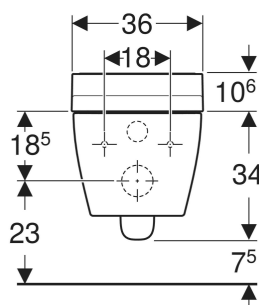

PROPRIETÀ

- Riscaldamento dell'acqua tramite riscaldatore istantaneo elettrico
- Lavaggio intimo con tecnologia di lavaggio WhirlSpray
- Erogatore Lady in posizione di riposo protetta separata
- Riscaldatore istantaneo elettrico disattivabile
- Intensità del getto regolabile su cinque livelli
- Astina dell'erogatore regolabile su cinque livelli
- Getto oscillante (movimento automatico avanti e indietro dell'astina dell'erogatore) regolabile
- Pulizia automatica dell'erogatore prima e dopo l'uso con acqua fresca
- Programma di decalcificazione
- Vaso senza bordo di risciacquo con tecnologia di risciacquo Rimfree
- Fissaggio semplice con Easy Fast Fixing (tipo EFF3)
- Vaso a cacciata con smalto speciale KeraTect
- Rilevatore di presenza
- Aspiratore dei cattivi odori con filtro a nido d'ape attivabile
- Aspirazione dei cattivi odori con funzionamento temporizzato
- Asciugatore attivabile
- Tavoletta del vaso con riscaldamento rapido
- Tavoletta del vaso e coperchio del vaso con chiusura ammortizzata
- Coperchio del vaso con apertura ammortizzata
- Funzioni e regolazioni tramite il telecomando

- Tre profili utente programmabili
- Compatibile con la Geberit Home App
- Allacciamento idrico nascosto sul lato sinistro dietro al vaso
- Collegamento alla rete elettrica con cavo con guaina flessibile a tre fili, nascosto sul lato destro dietro al vaso
- Omologazione secondo (DIN) EN 1717/(DIN) EN 13077
- Temperatura dell'acqua della doccia regolabile con la Geberit Home App
- Temperatura dell'asciugatore regolabile con la Geberit Home App

DATI TECNICI

Grado di protezione	IPX4
Tensione nominale	230 V CA
Frequenza di rete	50 Hz
Potenza assorbita in standby max	0.5 W
Pressione dinamica	0.5–10 bar
Temperatura d'esercizio	5–40 °C
Campo di regolazione temperatura dell'acqua	34–40 °C
Impostazione predefinita temperatura dell'acqua	37 °C
Pressione dinamica minima per portata di progetto	0.5 bar
Portata di progetto	0.02 l/s

Durata del getto	50 s
Carico max sedile del vaso	150 kg
Aspiratore dei cattivi odori	Si
Apertura ammortizzata	Si
Con riscaldamento della tavoletta del vaso	Si
Con luce di cortesia	No
Con funzione aria calda	Si

MATERIALE IN DOTAZIONE

- Set per allacciamento idrico per cassette di risciacquo ad incasso Sigma e Omega 12 cm, altezza d'installazione 112 cm
- Spina per collegamento alla rete elettrica
- Set disaccoppiante
- Paraspruzzi
- Paracolpi di compensazione per sedile del vaso
- Decalcificante 125 ml
- Set per la pulizia
- Set per allacciamento per WC, $\varnothing$ 90 mm
- Telecomando con supporto a parete e batteria CR2032
- Materiale di fissaggio

ACCESSORI

- Pannello di comando a parete per Geberit AquaClean