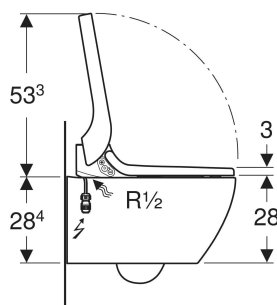

PROPRIETÀ

- Riscaldamento dell'acqua tramite riscaldatore istantaneo elettrico
- Lavaggio intimo con tecnologia di lavaggio WhirlSpray
- Erogatore Lady in posizione di riposo protetta separata
- Riscaldatore istantaneo elettrico disattivabile
- Intensità del getto regolabile su cinque livelli
- Astina dell'erogatore regolabile su cinque livelli
- Getto oscillante (movimento automatico avanti e indietro dell'astina dell'erogatore) regolabile
- Pulizia automatica dell'erogatore prima e dopo l'uso con acqua fresca
- Programma di decalcificazione
- Vaso senza bordo di risciacquo con tecnologia di risciacquo Rimfree
- Fissaggio semplice con Easy Fast Fixing (tipo EFF3)
- Vaso a cacciata con smalto speciale KeraTect
- Rilevatore di presenza
- Aspiratore dei cattivi odori con filtro a nido d'ape attivabile
- Aspirazione dei cattivi odori con funzionamento temporizzato
- Asciugatore attivabile
- Tavoletta del vaso con riscaldamento rapido
- Tavoletta del vaso e coperchio del vaso con chiusura ammortizzata
- Coperchio del vaso con apertura ammortizzata
- Funzioni e regolazioni tramite il telecomando

- Tre profili utente programmabili
- Compatibile con la Geberit Home App
- Allacciamento idrico nascosto sul lato sinistro dietro al vaso
- Collegamento alla rete elettrica con cavo con guaina flessibile a tre fili, nascosto sul lato destro dietro al vaso
- Omologazione secondo (DIN) EN 1717/(DIN) EN 13077
- Temperatura dell'acqua della doccia regolabile con la Geberit Home App
- Temperatura dell'asciugatore regolabile con la Geberit Home App

DATI TECNICI

Grado di protezione	IPX4
Tensione nominale	230 V CA
Frequenza di rete	50 Hz
Potenza assorbita in standby max	0.5 W
Pressione dinamica	0.5–10 bar
Temperatura d'esercizio	5–40 °C
Campo di regolazione temperatura dell'acqua	34–40 °C
Impostazione predefinita temperatura dell'acqua	37 °C
Pressione dinamica minima per portata di progetto	0.5 bar
Portata di progetto	0.02 l/s

Durata del getto	50 s
Carico max sedile del vaso	150 kg
Aspiratore dei cattivi odori	Si
Apertura ammortizzata	Si
Con riscaldamento della tavoletta del vaso	Si
Con luce di cortesia	No
Con funzione aria calda	Si

MATERIALE IN DOTAZIONE

- Set per allacciamento idrico per cassette di risciacquo ad incasso Sigma e Omega 12 cm, altezza d'installazione 112 cm
- Spina per collegamento alla rete elettrica
- Set disaccoppiante
- Paraspruzzi
- Paracolpi di compensazione per sedile del vaso
- Decalcificante 125 ml
- Set per la pulizia
- Set per allacciamento per WC, $\varnothing$ 90 mm
- Telecomando con supporto a parete e batteria CR2032
- Materiale di fissaggio

ACCESSORI

- Pannello di comando a parete per Geberit AquaClean